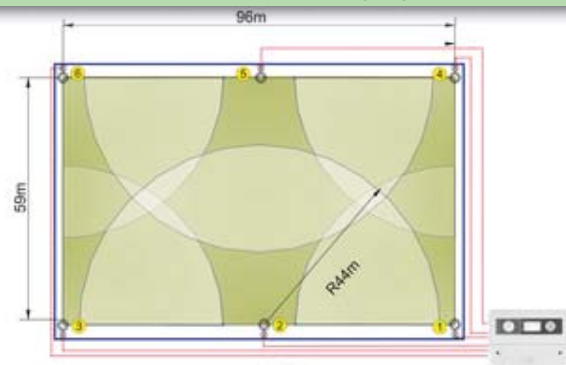

Stadionkentän kastelujärjestelmä

Isku- & gearsadettaja 12 + 2 kpl

Tekonurmikentän kastelujärjestelmä

6 kpl VP 3 sadetinta pelialueen ulkopuolella

Perrot-tehtaiden tekninen suunnitteluosasto toimittaa kaikille asiakkaille valmiit piirustukset sekä täydelliset työselostukset materiaaliuetteloineen. Yllä esim. Vaasan Elisa stadionin layout-piirustus.