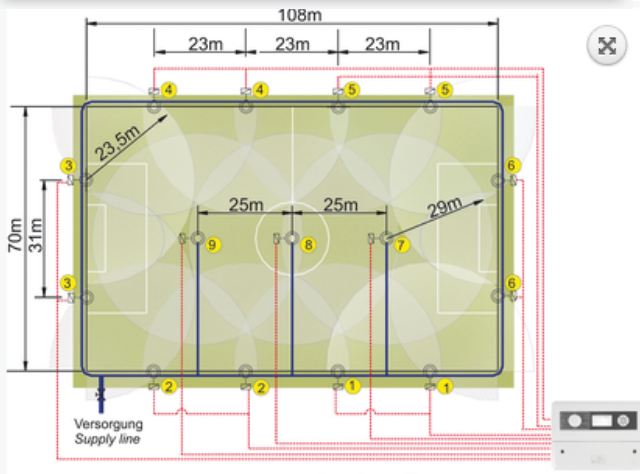

Tee itse - valmiit kastelupaketit -helpompi kuin luuletkaan

Stadionkentän kastelujärjestelmä

Iskusadettaja

Laitasadettajat TRITON-L WVAC 12 kpl
 Keskikenttäsadettaja: TRITON-L TCVAC 3 kpl
 WaterControl+ SC 12 stations 1 kpl

Stadionkentän kastelujärjestelmä

Isku- & gearsadettaja 12 + 2 kpl

Tekonurmikentän kastelujärjestelmä

6 kpl VP 3 sadetinta pelialueen ulkopuolella

Perrot-tehtaiden tekninen suunnitteluosasto toimittaa kaikille asiakkaille valmiit piirustukset sekä täydelliset työselostukset materiaaliuetteloineen. Yllä esim. Vaasan Elisa stadionin layout-piirustus.