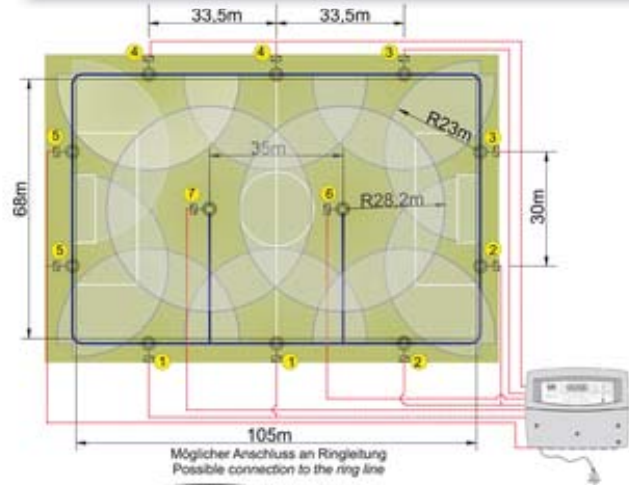

Tee itse - valmiit kastelupaketit -helpompi kuin luuletkaan

Stadionkentän kastelujärjestelmä

Iskusadettaja

Laitasadettajat TRITON-L WVAC 12 kpl
 Keskikenttäsadettaja: TRITON-L TCVAC 3 kpl
 WaterControl+ SC 12 stations 1 kpl

Stadionkentän kastelujärjestelmä

Isku- & gearsadettaja 12 + 2 kpl

Tekonurmikentän kastelujärjestelmä

6 kpl VP 3 sadetinta pelialueen ulkopuolella

Perrot-tehtaiden tekninen suunnitteluosasto toimittaa kaikille asiakkaille valmiit piirustukset sekä täydelliset työselostukset materiaaliuetteloineen. Yllä esim. Vaasan Elisa stadionin layout-piirustus.