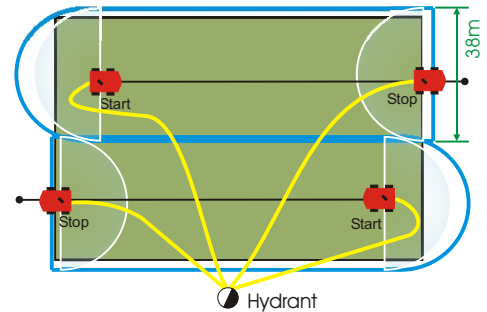

RollcarT

Nopea, joustava, taloudellinen...
...PERROT sadetussetti

=

RollcarT-V -itsekulkeva sadetusvaunu urheilukentille ja suurille viheralueille. Erittäin helppokäyttöinen - vie laite lähtöpisteeseen, yhdistä letku, vedä vaijeri ja kiinnitä se kentän toiseen päähän - ja kytke vesi. Niin yksinkertaista se on. Kun kastelu on valmis RollcarT pysähtyy automaattisesti.

Muut edut: portaaton nopeuden säätö 10-20 m/h, vain 3,5 baarin vedenpaine, vedenkulutus säädettävissä alk. 3,0 m³/h, kasteltava alue 120 x 28...38 m, paino 33kg ja mitat 77x47x40 cm. RollcarT on huoltovapaa

Oivallinen **lisälaite HoseCar** jossa tilaa 80...100 m

yhden tuuman letkulle. **Letku** kestää 7(keltä) tai 15 (musta) baarin käyttöpainetta. Keltainen letku 100 m ja mukana kaksi **1" kynsiliitintä** (messinkiä) sekä kaksi **1" letku-kiristintä**. Mustan letkun pituus 80 m (2x40m kieppiä) ja mukana liittimet sekä kiristimet.